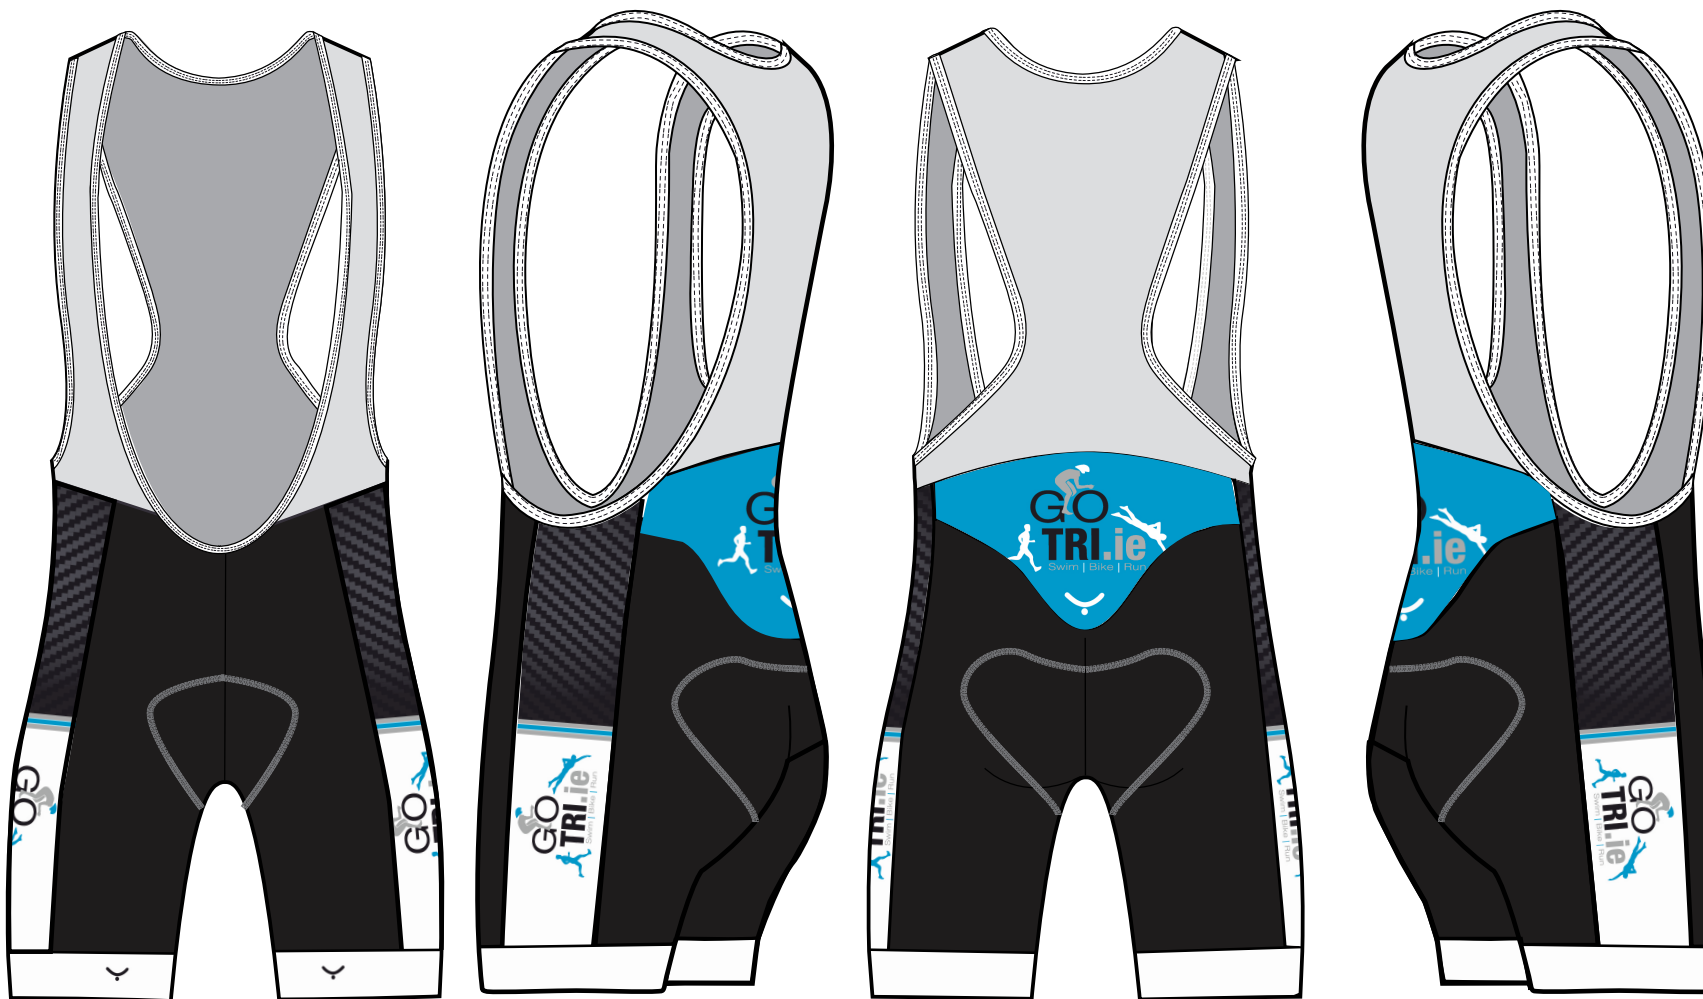

B80 - BIKE CC

HILO AL TONO

**COLOR TEJIDO
NO SUBLIMADO**999452
DEEP BLACK MITI

Advertimos al cliente que repase correctamente los anuncios y las anotaciones ya que TAYMORY no se hace responsable de los errores después de la entrada del pedido. Los colores del diseño de la propuesta no son fiables, debido a los ajustes de color de las impresoras y monitores.

*El diseño es una adaptación en la talla más pequeña del modelo. Los logos y formas mantendrán su tamaño en las tallas superiores.